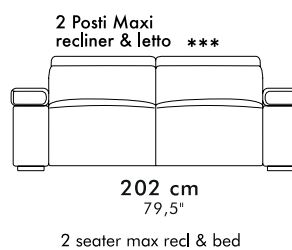

## materasso mattress

- \* 70 x 195 h16 (27,6" x 76,8" h 6,3")
- \*\* 100 x 195 h16 (39,4" x 76,8" h 6,3")
- \*\*\* 120 x 195 h16 (47,2" x 76,8" h 6,3")
- \*\*\*\* 140 x 195 h16 (55,1" x 76,8" h 6,3")
- \*\*\*\*\* 160 x 195 h16 (63,0" x 76,8" h 6,3")

## 2 posti/ 2 posti max 2 seater/ 2 seater max

## 3 posti/ 3 posti max 3 seater/ 3 seater max