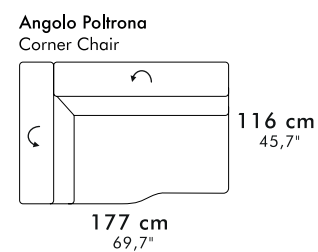

## materasso mattress

- \* 70 x 195 h16 (27,6" x 76,8" h 6,3")
- \*\* 100 x 195 h16 (39,4" x 76,8" h 6,3")
- \*\*\* 120 x 195 h16 (47,2" x 76,8" h 6,3")
- \*\*\*\* 140 x 195 h16 (55,1" x 76,8" h 6,3")
- \*\*\*\*\* 160 x 195 h16 (63,0" x 76,8" h 6,3")

## 2 posti/ 2 posti max 2 seater/ 2 seater max

## 3 posti/ 3 posti max 3 seater/ 3 seater max