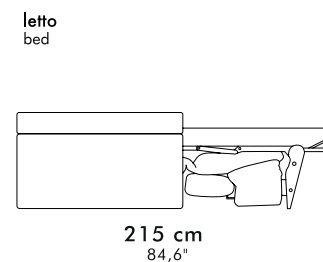

## materasso mattress

- \* 70 x 195 h16 (27,6" x 76,8" h 6,3")
- \*\* 100 x 195 h16 (39,4" x 76,8" h 6,3")
- \*\*\* 120 x 195 h16 (47,2" x 76,8" h 6,3")
- \*\*\*\* 140 x 195 h16 (55,1" x 76,8" h 6,3")
- \*\*\*\*\* 160 x 195 h16 (63,0" x 76,8" h 6,3")

## 2 posti/ 2 posti max 2 seater/ 2 seater max