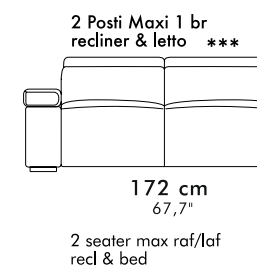

## materasso mattress

- \* 70 x 195 h16 (27,6" x 76,8" h 6,3")
- \*\* 100 x 195 h16 (39,4" x 76,8" h 6,3")
- \*\*\* 120 x 195 h16 (47,2" x 76,8" h 6,3")
- \*\*\*\* 140 x 195 h16 (55,1" x 76,8" h 6,3")
- \*\*\*\*\* 160 x 195 h16 (63,0" x 76,8" h 6,3")

## 2 posti/ 2 posti max 2 seater/ 2 seater max

## 3 posti/ 3 posti max 3 seater/ 3 seater max