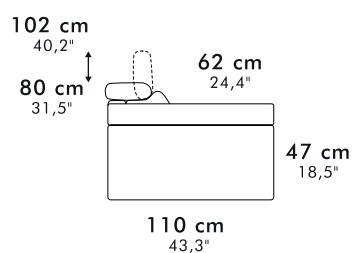

## materasso mattress

- \* 70 x 195 h16 (27,6" x 76,8" h 6,3")
- \*\* 100 x 195 h16 (39,4" x 76,8" h 6,3")
- \*\*\* 120 x 195 h16 (47,2" x 76,8" h 6,3")
- \*\*\*\* 140 x 195 h16 (55,1" x 76,8" h 6,3")
- \*\*\*\*\* 160 x 195 h16 (63,0" x 76,8" h 6,3")

## 2 posti/ 2 posti max 2 seater/ 2 seater max