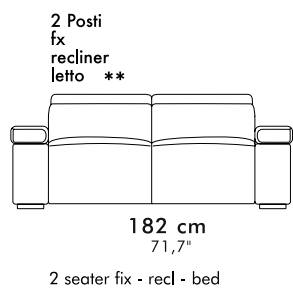

## materasso mattress

- \* 70 x 195 h16 (27,6" x 76,8" h 6,3")
- \*\* 100 x 195 h16 (39,4" x 76,8" h 6,3")
- \*\*\* 120 x 195 h16 (47,2" x 76,8" h 6,3")
- \*\*\*\* 140 x 195 h16 (55,1" x 76,8" h 6,3")
- \*\*\*\*\* 160 x 195 h16 (63,0" x 76,8" h 6,3")

## 2 posti/ 2 posti max 2 seater/ 2 seater max