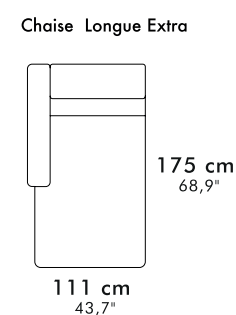

## materasso mattress

- \* 70 x 195 h16 (27,6" x 76,8" h 6,3")
- \*\* 100 x 195 h16 (39,4" x 76,8" h 6,3")
- \*\*\* 120 x 195 h16 (47,2" x 76,8" h 6,3")
- \*\*\*\* 140 x 195 h16 (55,1" x 76,8" h 6,3")
- \*\*\*\*\* 160 x 195 h16 (63,0" x 76,8" h 6,3")

## 2 posti/ 2 posti max 2 seater/ 2 seater max

## 3 posti/ 3 posti max 3 seater/ 3 seater max