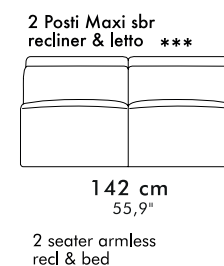

## materasso mattress

- \* 70 x 195 h16 (27,6" x 76,8" h 6,3")
- \*\* 100 x 195 h16 (39,4" x 76,8" h 6,3")
- \*\*\* 120 x 195 h16 (47,2" x 76,8" h 6,3")
- \*\*\*\* 140 x 195 h16 (55,1" x 76,8" h 6,3")
- \*\*\*\*\* 160 x 195 h16 (63,0" x 76,8" h 6,3")

## 2 posti/ 2 posti max 2 seater/ 2 seater max

## 3 posti/ 3 posti max 3 seater/ 3 seater max