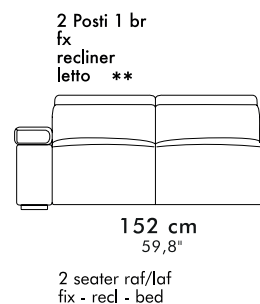

## materasso mattress

- \* 70 x 195 h16 (27,6" x 76,8" h 6,3")
- \*\* 100 x 195 h16 (39,4" x 76,8" h 6,3")
- \*\*\* 120 x 195 h16 (47,2" x 76,8" h 6,3")
- \*\*\*\* 140 x 195 h16 (55,1" x 76,8" h 6,3")
- \*\*\*\*\* 160 x 195 h16 (63,0" x 76,8" h 6,3")

## 2 posti/ 2 posti max 2 seater/ 2 seater max