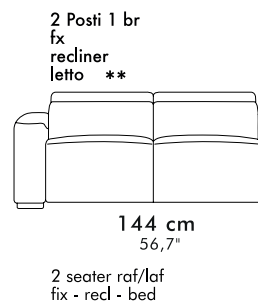

Peter bracciolo Classic

recliner classic

159 cm
62,6"

recliner & letto
recliner & bed

150 cm
59,1"

letto
bed

215 cm
84,6"

Pouff contenitore
pouff with box

materasso mattress

- * 70 x 195 h16 (27,6" x 76,8" h 6,3")
- ** 100 x 195 h16 (39,4" x 76,8" h 6,3")
- *** 120 x 195 h16 (47,2" x 76,8" h 6,3")
- **** 140 x 195 h16 (55,1" x 76,8" h 6,3")
- ***** 160 x 195 h16 (63,0" x 76,8" h 6,3")

Angolo
Corner

Angolo Poltrona Terminale
Terminal Corner Chair

Angolo Poltrona
Corner Chair

Chaise Longue Extra

poltrona armchair

2 posti/ 2 posti max 2 seater/ 2 seater max

3 posti/ 3 posti max 3 seater/ 3 seater max