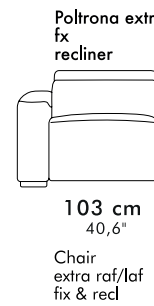

Peter bracciolo Classic

recliner classic

159 cm
62,6"

recliner & letto
recliner & bed

150 cm
59,1"

letto
bed

215 cm
84,6"

Pouff contenitore
pouff with box

materasso mattress

- * 70 x 195 h16 (27,6" x 76,8" h 6,3")
- ** 100 x 195 h16 (39,4" x 76,8" h 6,3")
- *** 120 x 195 h16 (47,2" x 76,8" h 6,3")
- **** 140 x 195 h16 (55,1" x 76,8" h 6,3")
- ***** 160 x 195 h16 (63,0" x 76,8" h 6,3")

Angolo
Corner

Angolo Poltrona Terminale
Terminal Corner Chair

Angolo Poltrona
Corner Chair

Chaise Longue Extra

poltrona armchair

2 posti/ 2 posti max 2 seater/ 2 seater max

3 posti/ 3 posti max 3 seater/ 3 seater max