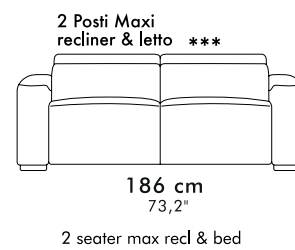

Peter bracciolo Classic

recliner classic

159 cm
62,6"

recliner & letto
recliner & bed

150 cm
59,1"

letto
bed

215 cm
84,6"

Pouff contenitore
pouff with box

materasso mattress

- * 70 x 195 h16 (27,6" x 76,8" h 6,3")
- ** 100 x 195 h16 (39,4" x 76,8" h 6,3")
- *** 120 x 195 h16 (47,2" x 76,8" h 6,3")
- **** 140 x 195 h16 (55,1" x 76,8" h 6,3")
- ***** 160 x 195 h16 (63,0" x 76,8" h 6,3")

Angolo
Corner

Angolo Poltrona Terminale
Terminal Corner Chair

Angolo Poltrona
Corner Chair

Chaise Longue Extra

poltrona armchair

2 posti/ 2 posti max 2 seater/ 2 seater max

3 posti/ 3 posti max 3 seater/ 3 seater max