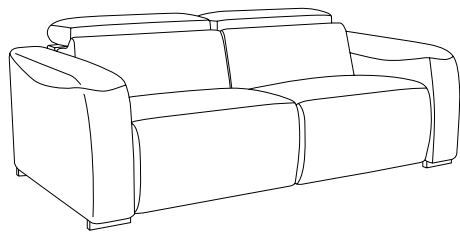

Peter bracciolo Classic

recliner classic

159 cm
62,6"

recliner & letto
recliner & bed

150 cm
59,1"

letto
bed

215 cm
84,6"

Pouff contenitore
pouff with box

materasso mattress

- * 70 x 195 h16 (27,6" x 76,8" h 6,3")
- ** 100 x 195 h16 (39,4" x 76,8" h 6,3")
- *** 120 x 195 h16 (47,2" x 76,8" h 6,3")
- **** 140 x 195 h16 (55,1" x 76,8" h 6,3")
- ***** 160 x 195 h16 (63,0" x 76,8" h 6,3")

Angolo
Corner

Angolo Poltrona Terminale
Terminal Corner Chair

Angolo Poltrona
Corner Chair

Chaise Longue Extra

poltrona armchair

2 posti/ 2 posti max 2 seater/ 2 seater max

3 posti/ 3 posti max 3 seater/ 3 seater max