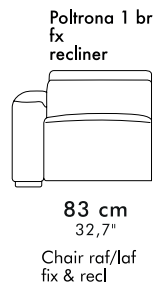

Peter bracciolo Classic

recliner classic

159 cm
62,6"

recliner & letto
recliner & bed

150 cm
59,1"

letto
bed

215 cm
84,6"

Pouff contenitore
pouff with box

materasso mattress

- * 70 x 195 h16 (27,6" x 76,8" h 6,3")
- ** 100 x 195 h16 (39,4" x 76,8" h 6,3")
- *** 120 x 195 h16 (47,2" x 76,8" h 6,3")
- **** 140 x 195 h16 (55,1" x 76,8" h 6,3")
- ***** 160 x 195 h16 (63,0" x 76,8" h 6,3")

Angolo
Corner

Angolo Poltrona Terminale
Terminal Corner Chair

Angolo Poltrona
Corner Chair

Chaise Longue Extra

poltrona armchair

2 posti/ 2 posti max 2 seater/ 2 seater max

3 posti/ 3 posti max 3 seater/ 3 seater max