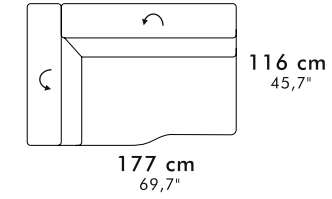

Angolo Poltrona
Corner Chair