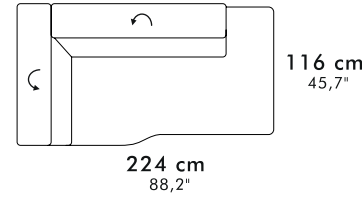

Angolo Poltrona Terminale
Terminal Corner Chair