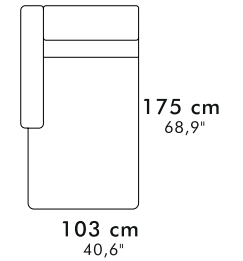

Peter bracciolo Classic

recliner classic

159 cm
62,6"

recliner & letto
recliner & bed

150 cm
59,1"

letto
bed

215 cm
84,6"

Pouff contenitore
pouff with box

materasso mattress

- * 70 x 195 h16 (27,6" x 76,8" h 6,3")
- ** 100 x 195 h16 (39,4" x 76,8" h 6,3")
- *** 120 x 195 h16 (47,2" x 76,8" h 6,3")
- **** 140 x 195 h16 (55,1" x 76,8" h 6,3")
- ***** 160 x 195 h16 (63,0" x 76,8" h 6,3")

Angolo
Corner

Angolo Poltrona Terminale
Terminal Corner Chair

Angolo Poltrona
Corner Chair

Chaise Longue Extra

poltrona armchair

2 posti/ 2 posti max 2 seater/ 2 seater max

3 posti/ 3 posti max 3 seater/ 3 seater max