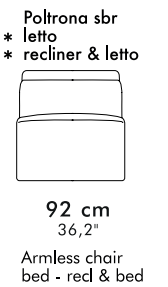

Peter bracciolo Classic

recliner classic

159 cm
62,6"

recliner & letto
recliner & bed

150 cm
59,1"

letto
bed

215 cm
84,6"

Pouff contenitore
pouff with box

materasso mattress

- * 70 x 195 h16 (27,6" x 76,8" h 6,3")
- ** 100 x 195 h16 (39,4" x 76,8" h 6,3")
- *** 120 x 195 h16 (47,2" x 76,8" h 6,3")
- **** 140 x 195 h16 (55,1" x 76,8" h 6,3")
- ***** 160 x 195 h16 (63,0" x 76,8" h 6,3")

Angolo
Corner

Angolo Poltrona Terminale
Terminal Corner Chair

Angolo Poltrona
Corner Chair

Chaise Longue Extra

poltrona armchair

2 posti/ 2 posti max 2 seater/ 2 seater max

3 posti/ 3 posti max 3 seater/ 3 seater max