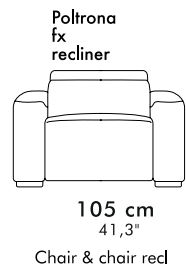

Peter bracciolo Classic

recliner classic

159 cm
62,6"

recliner & letto
recliner & bed

150 cm
59,1"

letto
bed

215 cm
84,6"

Pouff contenitore
pouff with box

materasso mattress

- * 70 x 195 h16 (27,6" x 76,8" h 6,3")
- ** 100 x 195 h16 (39,4" x 76,8" h 6,3")
- *** 120 x 195 h16 (47,2" x 76,8" h 6,3")
- **** 140 x 195 h16 (55,1" x 76,8" h 6,3")
- ***** 160 x 195 h16 (63,0" x 76,8" h 6,3")

Angolo
Corner

Angolo Poltrona Terminale
Terminal Corner Chair

Angolo Poltrona
Corner Chair

Chaise Longue Extra

poltrona armchair

2 posti/ 2 posti max 2 seater/ 2 seater max

3 posti/ 3 posti max 3 seater/ 3 seater max