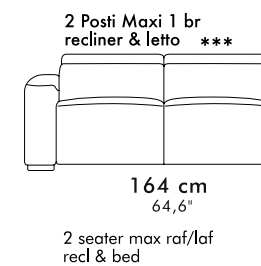

Peter bracciolo Classic

recliner classic

159 cm
62,6"

recliner & letto
recliner & bed

150 cm
59,1"

letto
bed

215 cm
84,6"

Pouff contenitore
pouff with box

materasso mattress

- * 70 x 195 h16 (27,6" x 76,8" h 6,3")
- ** 100 x 195 h16 (39,4" x 76,8" h 6,3")
- *** 120 x 195 h16 (47,2" x 76,8" h 6,3")
- **** 140 x 195 h16 (55,1" x 76,8" h 6,3")
- ***** 160 x 195 h16 (63,0" x 76,8" h 6,3")

Angolo
Corner

Angolo Poltrona Terminale
Terminal Corner Chair

Angolo Poltrona
Corner Chair

Chaise Longue Extra

poltrona armchair

2 posti/ 2 posti max 2 seater/ 2 seater max

3 posti/ 3 posti max 3 seater/ 3 seater max