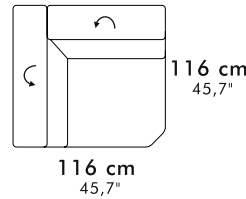

materasso mattress

- 70 x 195 h16 (27,6" x 76,8" h 6,3")
- ** 100 x 195 h16 (39,4" x 76,8" h 6,3")
- *** 120 x 195 h16 (47,2" x 76,8" h 6,3")
- **** 140 x 195 h16 (55,1" x 76,8" h 6,3")
- ***** 160 x 195 h16 (63,0" x 76,8" h 6,3")

Angolo
Corner