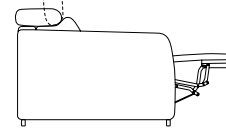

Peter bracciolo Classic

recliner classic

159 cm
62,6"

recliner & letto
recliner & bed

150 cm
59,1"

letto
bed

215 cm
84,6"

Pouff contenitore
pouff with box

materasso mattress

- * 70 x 195 h16 (27,6" x 76,8" h 6,3")
- ** 100 x 195 h16 (39,4" x 76,8" h 6,3")
- *** 120 x 195 h16 (47,2" x 76,8" h 6,3")
- **** 140 x 195 h16 (55,1" x 76,8" h 6,3")
- ***** 160 x 195 h16 (63,0" x 76,8" h 6,3")