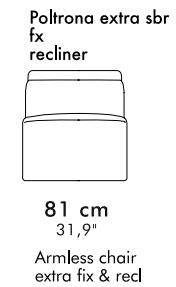

materasso mattress

- * 70 x 195 h16 (27,6" x 76,8" h 6,3")
- ** 100 x 195 h16 (39,4" x 76,8" h 6,3")
- *** 120 x 195 h16 (47,2" x 76,8" h 6,3")
- **** 140 x 195 h16 (55,1" x 76,8" h 6,3")
- ***** 160 x 195 h16 (63,0" x 76,8" h 6,3")

Angolo
Corner

Angolo Poltrona Terminale
Terminal Corner Chair

Angolo Poltrona
Corner Chair

Chaise Longue Extra

poltrona armchair

2 posti/ 2 posti max 2 seater/ 2 seater max

3 posti/ 3 posti max 3 seater/ 3 seater max