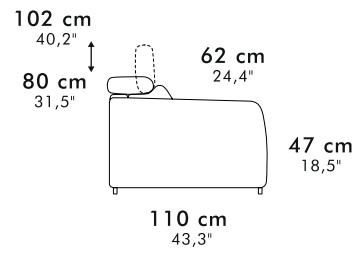

Peter bracciolo Classic

recliner classic

159 cm
62,6"

recliner & letto
recliner & bed

150 cm
59,1"

letto
bed

215 cm
84,6"

Pouff contenitore
pouff with box

materasso mattress

- * 70 x 195 h16 (27,6" x 76,8" h 6,3")
- ** 100 x 195 h16 (39,4" x 76,8" h 6,3")
- *** 120 x 195 h16 (47,2" x 76,8" h 6,3")
- **** 140 x 195 h16 (55,1" x 76,8" h 6,3")
- ***** 160 x 195 h16 (63,0" x 76,8" h 6,3")