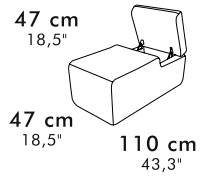

Peter bracciolo Classic

recliner classic

159 cm
62,6"

recliner & letto
recliner & bed

150 cm
59,1"

letto
bed

215 cm
84,6"

Pouff contenitore
pouff with box

materasso mattress

- * 70 x 195 h16 (27,6" x 76,8" h 6,3")
- ** 100 x 195 h16 (39,4" x 76,8" h 6,3")
- *** 120 x 195 h16 (47,2" x 76,8" h 6,3")
- **** 140 x 195 h16 (55,1" x 76,8" h 6,3")
- ***** 160 x 195 h16 (63,0" x 76,8" h 6,3")