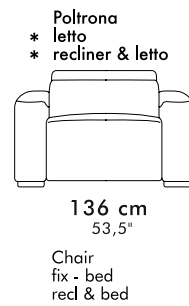

Peter bracciolo Classic

recliner classic

159 cm
62,6"

recliner & letto
recliner & bed

150 cm
59,1"

letto
bed

215 cm
84,6"

Pouff contenitore
pouff with box

materasso mattress

- * 70 x 195 h16 (27,6" x 76,8" h 6,3")
- ** 100 x 195 h16 (39,4" x 76,8" h 6,3")
- *** 120 x 195 h16 (47,2" x 76,8" h 6,3")
- **** 140 x 195 h16 (55,1" x 76,8" h 6,3")
- ***** 160 x 195 h16 (63,0" x 76,8" h 6,3")

Angolo
Corner

Angolo Poltrona Terminale
Terminal Corner Chair

Angolo Poltrona
Corner Chair

Chaise Longue Extra

poltrona armchair

2 posti/ 2 posti max 2 seater/ 2 seater max

3 posti/ 3 posti max 3 seater/ 3 seater max