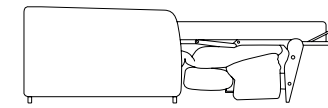

Peter bracciolo Classic

recliner classic

159 cm
62,6"

recliner & letto
recliner & bed

150 cm
59,1"

letto
bed

215 cm
84,6"

Pouff contenitore
pouff with box

materasso mattress

- * 70 x 195 h16 (27,6" x 76,8" h 6,3")
- ** 100 x 195 h16 (39,4" x 76,8" h 6,3")
- *** 120 x 195 h16 (47,2" x 76,8" h 6,3")
- **** 140 x 195 h16 (55,1" x 76,8" h 6,3")
- ***** 160 x 195 h16 (63,0" x 76,8" h 6,3")

Angolo
Corner

Angolo Poltrona Terminale
Terminal Corner Chair

Angolo Poltrona
Corner Chair

Chaise Longue Extra

poltrona armchair

2 posti/ 2 posti max 2 seater/ 2 seater max

3 posti/ 3 posti max 3 seater/ 3 seater max