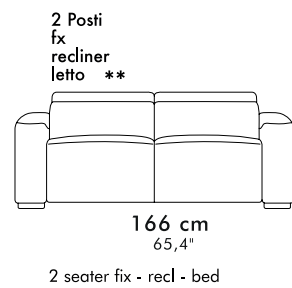

Peter bracciolo Classic

recliner classic

159 cm
62,6"

recliner & letto
recliner & bed

150 cm
59,1"

letto
bed

215 cm
84,6"

Pouff contenitore
pouff with box

materasso mattress

- * 70 x 195 h16 (27,6" x 76,8" h 6,3")
- ** 100 x 195 h16 (39,4" x 76,8" h 6,3")
- *** 120 x 195 h16 (47,2" x 76,8" h 6,3")
- **** 140 x 195 h16 (55,1" x 76,8" h 6,3")
- ***** 160 x 195 h16 (63,0" x 76,8" h 6,3")

Angolo
Corner

Angolo Poltrona Terminale
Terminal Corner Chair

Angolo Poltrona
Corner Chair

Chaise Longue Extra

poltrona armchair

2 posti/ 2 posti max 2 seater/ 2 seater max

3 posti/ 3 posti max 3 seater/ 3 seater max