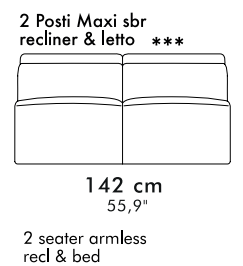

Peter bracciolo Classic

recliner classic

159 cm
62,6"

recliner & letto
recliner & bed

150 cm
59,1"

letto
bed

215 cm
84,6"

Pouff contenitore
pouff with box

materasso mattress

- * 70 x 195 h16 (27,6" x 76,8" h 6,3")
- ** 100 x 195 h16 (39,4" x 76,8" h 6,3")
- *** 120 x 195 h16 (47,2" x 76,8" h 6,3")
- **** 140 x 195 h16 (55,1" x 76,8" h 6,3")
- ***** 160 x 195 h16 (63,0" x 76,8" h 6,3")

Angolo
Corner

Angolo Poltrona Terminale
Terminal Corner Chair

Angolo Poltrona
Corner Chair

Chaise Longue Extra

poltrona armchair

2 posti/ 2 posti max 2 seater/ 2 seater max

3 posti/ 3 posti max 3 seater/ 3 seater max