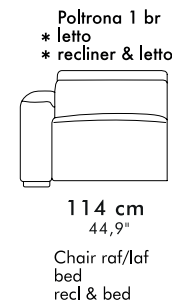

Peter bracciolo Classic

recliner classic

159 cm
62,6"

recliner & letto
recliner & bed

150 cm
59,1"

letto
bed

215 cm
84,6"

Pouff contenitore
pouff with box

materasso mattress

- * 70 x 195 h16 (27,6" x 76,8" h 6,3")
- ** 100 x 195 h16 (39,4" x 76,8" h 6,3")
- *** 120 x 195 h16 (47,2" x 76,8" h 6,3")
- **** 140 x 195 h16 (55,1" x 76,8" h 6,3")
- ***** 160 x 195 h16 (63,0" x 76,8" h 6,3")

Angolo
Corner

Angolo Poltrona Terminale
Terminal Corner Chair

Angolo Poltrona
Corner Chair

Chaise Longue Extra

poltrona armchair

2 posti/ 2 posti max 2 seater/ 2 seater max

3 posti/ 3 posti max 3 seater/ 3 seater max