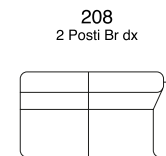

114  
Poltrona Br sx  
recliner manuale

95 cm  
37,4"

116  
Poltrona s/Br

67 cm  
26,4"

118  
Poltrona s/Br  
recliner elettrico

67 cm  
26,4"

188  
Poltrona Extra Br dx

105 cm  
41,3"

190  
Poltrona Extra Br dx  
recliner elettrico

105 cm  
41,3"

192  
Poltrona Extra Br sx

105 cm  
41,3"

194  
Poltrona Extra Br sx  
recliner elettrico

105 cm  
41,3"

196  
Poltrona Extra s/Br

77 cm  
30,3"

198  
Poltrona Extra s/Br  
recliner elettrico

77 cm  
30,3"

200  
2 Posti

190 cm  
74,8"

206  
2 Posti  
recliner elettrico sx/dx

190 cm  
74,8"

208  
2 Posti Br dx

162 cm  
63,8"

212  
2 Posti Br sx

162 cm  
63,8"

300  
3 Posti

210 cm  
82,7"

306  
3 Posti  
recliner elettrico sx/dx

210 cm  
82,7"

308  
3 Posti Br dx

182 cm  
71,7"