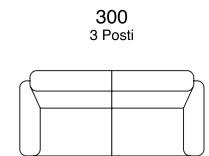

46 cm  
18,1"

162 cm  
63,8"

108  
Poltrona Br dx

95 cm  
37,4"

110  
Poltrona Br dx  
recliner elettrico

95 cm  
37,4"

112  
Poltrona Br sx

95 cm  
37,4"

190  
Poltrona Extra Br dx  
recliner elettrico

105 cm  
41,3"

192  
Poltrona Extra Br sx

105 cm  
41,3"

194  
Poltrona Extra Br sx  
recliner elettrico

105 cm  
41,3"

196  
Poltrona Extra s/Br

77 cm  
30,3"

198  
Poltrona Extra s/Br  
recliner elettrico

77 cm  
30,3"

200  
2 Posti

190 cm  
74,8"

206  
2 Posti  
recliner elettrico sx/dx

190 cm  
74,8"

208  
2 Posti Br dx

162 cm  
63,8"

212  
2 Posti Br sx

162 cm  
63,8"

300  
3 Posti

210 cm  
82,7"

306  
3 Posti  
recliner elettrico sx/dx

210 cm  
82,7"

308  
3 Posti Br dx

182 cm  
71,7"