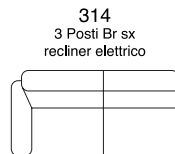

198  
Poltrona Extra s/Br  
recliner elettrico

77 cm  
30,3"

200  
2 Posti

190 cm  
74,8"

206  
2 Posti  
recliner elettrico sx/dx

190 cm  
74,8"

208  
2 Posti Br dx

162 cm  
63,8"

212  
2 Posti Br sx

162 cm  
63,8"

300  
3 Posti

210 cm  
82,7"

306  
3 Posti  
recliner elettrico sx/dx

210 cm  
82,7"

308  
3 Posti Br dx

182 cm  
71,7"

310  
3 Posti Br dx  
recliner elettrico

182 cm  
71,7"

312  
3 Posti Br sx

182 cm  
71,7"

314  
3 Posti Br sx  
recliner elettrico

182 cm  
71,7"

780  
chaise longue  
Extra dx

104 cm  
40,9"