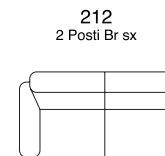

190  
Poltrona Extra Br dx  
recliner elettrico

105 cm  
41,3"

192  
Poltrona Extra Br sx

105 cm  
41,3"

194  
Poltrona Extra Br sx  
recliner elettrico

105 cm  
41,3"

196  
Poltrona Extra s/Br

77 cm  
30,3"

198  
Poltrona Extra s/Br  
recliner elettrico

77 cm  
30,3"

200  
2 Posti

190 cm  
74,8"

206  
2 Posti  
recliner elettrico sx/dx

190 cm  
74,8"

208  
2 Posti Br dx

162 cm  
63,8"

212  
2 Posti Br sx

162 cm  
63,8"

300  
3 Posti

210 cm  
82,7"

306  
3 Posti  
recliner elettrico sx/dx

210 cm  
82,7"

308  
3 Posti Br dx

182 cm  
71,7"

233 cm  
91,7"