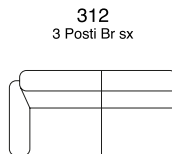

198  
Poltrona Extra s/Br  
recliner elettrico

77 cm  
30,3"

200  
2 Posti

190 cm  
74,8"

206  
2 Posti  
recliner elettrico sx/dx

190 cm  
74,8"

208  
2 Posti Br dx

162 cm  
63,8"

212  
2 Posti Br sx

162 cm  
63,8"

300  
3 Posti

210 cm  
82,7"

306  
3 Posti  
recliner elettrico sx/dx

210 cm  
82,7"

308  
3 Posti Br dx

182 cm  
71,7"

310  
3 Posti Br dx  
recliner elettrico

182 cm  
71,7"

312  
3 Posti Br sx

182 cm  
71,7"

314  
3 Posti Br sx  
recliner elettrico

182 cm  
71,7"

780  
chaise longue  
Extra dx

104 cm  
40,9"

233 cm  
91,7"