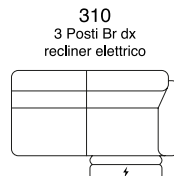

198  
Poltrona Extra s/Br  
recliner elettrico

77 cm  
30,3"

200  
2 Posti

190 cm  
74,8"

206  
2 Posti  
recliner elettrico sx/dx

190 cm  
74,8"

208  
2 Posti Br dx

162 cm  
63,8"

212  
2 Posti Br sx

162 cm  
63,8"

300  
3 Posti

210 cm  
82,7"

306  
3 Posti  
recliner elettrico sx/dx

210 cm  
82,7"

308  
3 Posti Br dx

182 cm  
71,7"