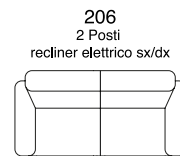

46 cm  
18,1"

162 cm  
63,8"

108  
Poltrona Br dx

95 cm  
37,4"

110  
Poltrona Br dx  
recliner elettrico

95 cm  
37,4"

112  
Poltrona Br sx

95 cm  
37,4"

114  
Poltrona Br sx  
recliner manuale

95 cm  
37,4"

116  
Poltrona s/Br

67 cm  
26,4"

118  
Poltrona s/Br  
recliner elettrico

67 cm  
26,4"

188  
Poltrona Extra Br dx

105 cm  
41,3"

190  
Poltrona Extra Br dx  
recliner elettrico

105 cm  
41,3"

192  
Poltrona Extra Br sx

105 cm  
41,3"

194  
Poltrona Extra Br sx  
recliner elettrico

105 cm  
41,3"

196  
Poltrona Extra s/Br

77 cm  
30,3"

198  
Poltrona Extra s/Br  
recliner elettrico

77 cm  
30,3"

200  
2 Posti

190 cm  
74,8"

206  
2 Posti  
recliner elettrico sx/dx

190 cm  
74,8"

208  
2 Posti Br dx

162 cm  
63,8"