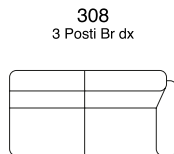

198  
Poltrona Extra s/Br  
recliner elettrico

77 cm  
30,3"

200  
2 Posti

190 cm  
74,8"

206  
2 Posti  
recliner elettrico sx/dx

190 cm  
74,8"

208  
2 Posti Br dx

162 cm  
63,8"

212  
2 Posti Br sx

162 cm  
63,8"

300  
3 Posti

210 cm  
82,7"

306  
3 Posti  
recliner elettrico sx/dx

210 cm  
82,7"

308  
3 Posti Br dx

182 cm  
71,7"

310  
3 Posti Br dx  
recliner elettrico

182 cm  
71,7"

312  
3 Posti Br sx

182 cm  
71,7"

314  
3 Posti Br sx  
recliner elettrico

182 cm  
71,7"

780  
chaise longue  
Extra dx

104 cm  
40,9"