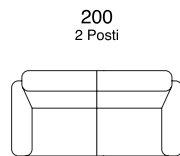

46 cm  
18,1"

162 cm  
63,8"

108  
Poltrona Br dx

95 cm  
37,4"

110  
Poltrona Br dx  
recliner elettrico

95 cm  
37,4"

112  
Poltrona Br sx

95 cm  
37,4"

114  
Poltrona Br sx  
recliner manuale

95 cm  
37,4"

116  
Poltrona s/Br

67 cm  
26,4"

118  
Poltrona s/Br  
recliner elettrico

67 cm  
26,4"

188  
Poltrona Extra Br dx

105 cm  
41,3"

190  
Poltrona Extra Br dx  
recliner elettrico

105 cm  
41,3"

192  
Poltrona Extra Br sx

105 cm  
41,3"

194  
Poltrona Extra Br sx  
recliner elettrico

105 cm  
41,3"

196  
Poltrona Extra s/Br

77 cm  
30,3"

198  
Poltrona Extra s/Br  
recliner elettrico

77 cm  
30,3"

200  
2 Posti

190 cm  
74,8"

206  
2 Posti  
recliner elettrico sx/dx

190 cm  
74,8"

208  
2 Posti Br dx

162 cm  
63,8"