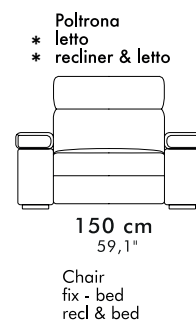

Logan bracciolo Jolly

Logan Jolly armrest

materasso mattress

- * 70 x 195 h16 (27,6" x 76,8" h 6,3")
- ** 100 x 195 h16 (39,4" x 76,8" h 6,3")
- *** 120 x 195 h16 (47,2" x 76,8" h 6,3")
- **** 140 x 195 h16 (55,1" x 76,8" h 6,3")
- ***** 160 x 195 h16 (63,0" x 76,8" h 6,3")

poltrona armchair

2 posti/ 2 posti max 2 seater/ 2 seater max

3 posti/ 3 posti max 3 seater/ 3 seater max