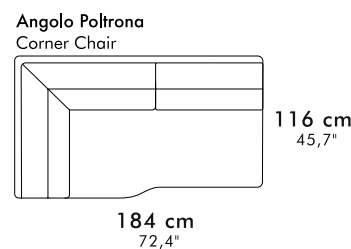

Logan bracciolo Jolly

Logan Jolly armrest

materasso mattress

- * 70 x 195 h16 (27,6" x 76,8" h 6,3")
- ** 100 x 195 h16 (39,4" x 76,8" h 6,3")
- *** 120 x 195 h16 (47,2" x 76,8" h 6,3")
- **** 140 x 195 h16 (55,1" x 76,8" h 6,3")
- ***** 160 x 195 h16 (63,0" x 76,8" h 6,3")

poltrona armchair

2 posti/ 2 posti max 2 seater/ 2 seater max

3 posti/ 3 posti max 3 seater/ 3 seater max