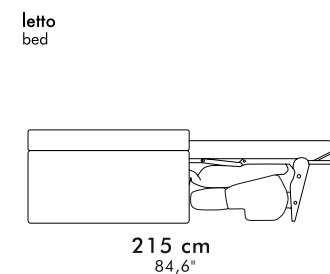

Logan bracciolo Jolly

Logan Jolly armrest

materasso mattress

- * 70 x 195 h16 (27,6" x 76,8" h 6,3")
- ** 100 x 195 h16 (39,4" x 76,8" h 6,3")
- *** 120 x 195 h16 (47,2" x 76,8" h 6,3")
- **** 140 x 195 h16 (55,1" x 76,8" h 6,3")
- ***** 160 x 195 h16 (63,0" x 76,8" h 6,3")

poltrona armchair

2 posti/ 2 posti max 2 seater/ 2 seater max

3 posti/ 3 posti max 3 seater/ 3 seater max