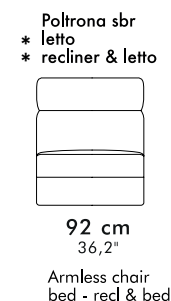

Logan bracciolo Jolly

Logan Jolly armrest

materasso mattress

- * 70 x 195 h16 (27,6" x 76,8" h 6,3")
- ** 100 x 195 h16 (39,4" x 76,8" h 6,3")
- *** 120 x 195 h16 (47,2" x 76,8" h 6,3")
- **** 140 x 195 h16 (55,1" x 76,8" h 6,3")
- ***** 160 x 195 h16 (63,0" x 76,8" h 6,3")

poltrona armchair

2 posti/ 2 posti max 2 seater/ 2 seater max

3 posti/ 3 posti max 3 seater/ 3 seater max