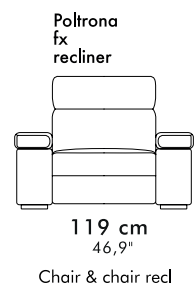

Logan bracciolo Jolly

Logan Jolly armrest

materasso mattress

- * 70 x 195 h16 (27,6" x 76,8" h 6,3")
- ** 100 x 195 h16 (39,4" x 76,8" h 6,3")
- *** 120 x 195 h16 (47,2" x 76,8" h 6,3")
- **** 140 x 195 h16 (55,1" x 76,8" h 6,3")
- ***** 160 x 195 h16 (63,0" x 76,8" h 6,3")

poltrona armchair

2 posti/ 2 posti max 2 seater/ 2 seater max

3 posti/ 3 posti max 3 seater/ 3 seater max