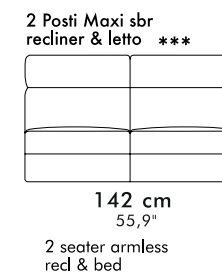

Logan bracciolo Jolly

Logan Jolly armrest

materasso mattress

- * 70 x 195 h16 (27,6" x 76,8" h 6,3")
- ** 100 x 195 h16 (39,4" x 76,8" h 6,3")
- *** 120 x 195 h16 (47,2" x 76,8" h 6,3")
- **** 140 x 195 h16 (55,1" x 76,8" h 6,3")
- ***** 160 x 195 h16 (63,0" x 76,8" h 6,3")

poltrona armchair

2 posti/ 2 posti max 2 seater/ 2 seater max

3 posti/ 3 posti max 3 seater/ 3 seater max