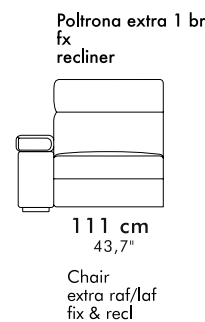

Logan bracciolo Jolly

Logan Jolly armrest

materasso mattress

- * 70 x 195 h16 (27,6" x 76,8" h 6,3")
- ** 100 x 195 h16 (39,4" x 76,8" h 6,3")
- *** 120 x 195 h16 (47,2" x 76,8" h 6,3")
- **** 140 x 195 h16 (55,1" x 76,8" h 6,3")
- ***** 160 x 195 h16 (63,0" x 76,8" h 6,3")

poltrona armchair

2 posti/ 2 posti max 2 seater/ 2 seater max

3 posti/ 3 posti max 3 seater/ 3 seater max