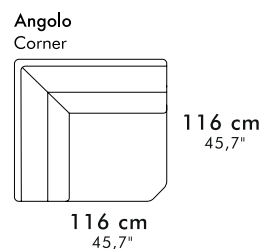

Logan bracciolo Jolly

Logan Jolly armrest

materasso mattress

- * 70 x 195 h16 (27,6" x 76,8" h 6,3")
- ** 100 x 195 h16 (39,4" x 76,8" h 6,3")
- *** 120 x 195 h16 (47,2" x 76,8" h 6,3")
- **** 140 x 195 h16 (55,1" x 76,8" h 6,3")
- ***** 160 x 195 h16 (63,0" x 76,8" h 6,3")

poltrona armchair

2 posti/ 2 posti max 2 seater/ 2 seater max

3 posti/ 3 posti max 3 seater/ 3 seater max