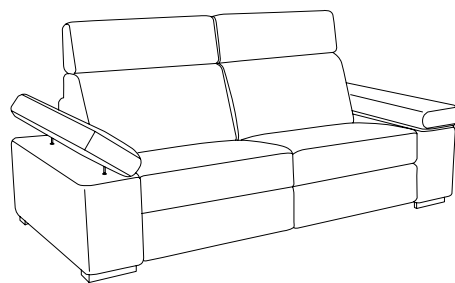

Logan bracciolo Jolly

Logan Jolly armrest

materasso mattress

- * 70 x 195 h16 (27,6" x 76,8" h 6,3")
- ** 100 x 195 h16 (39,4" x 76,8" h 6,3")
- *** 120 x 195 h16 (47,2" x 76,8" h 6,3")
- **** 140 x 195 h16 (55,1" x 76,8" h 6,3")
- ***** 160 x 195 h16 (63,0" x 76,8" h 6,3")

poltrona armchair

2 posti/ 2 posti max 2 seater/ 2 seater max

3 posti/ 3 posti max 3 seater/ 3 seater max