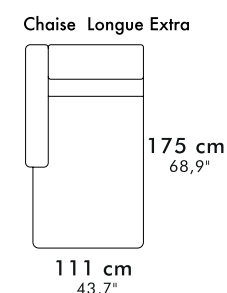

Logan bracciolo Jolly

Logan Jolly armrest

materasso mattress

- * 70 x 195 h16 (27,6" x 76,8" h 6,3")
- ** 100 x 195 h16 (39,4" x 76,8" h 6,3")
- *** 120 x 195 h16 (47,2" x 76,8" h 6,3")
- **** 140 x 195 h16 (55,1" x 76,8" h 6,3")
- ***** 160 x 195 h16 (63,0" x 76,8" h 6,3")

poltrona armchair

2 posti/ 2 posti max 2 seater/ 2 seater max

3 posti/ 3 posti max 3 seater/ 3 seater max