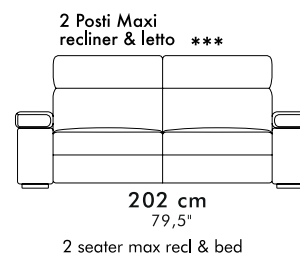

Logan bracciolo Jolly

Logan Jolly armrest

materasso mattress

- * 70 x 195 h16 (27,6" x 76,8" h 6,3")
- ** 100 x 195 h16 (39,4" x 76,8" h 6,3")
- *** 120 x 195 h16 (47,2" x 76,8" h 6,3")
- **** 140 x 195 h16 (55,1" x 76,8" h 6,3")
- ***** 160 x 195 h16 (63,0" x 76,8" h 6,3")

poltrona armchair

2 posti/ 2 posti max 2 seater/ 2 seater max

3 posti/ 3 posti max 3 seater/ 3 seater max