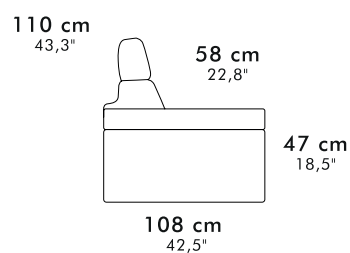

Logan bracciolo Jolly

Logan Jolly armrest

materasso mattress

- * 70 x 195 h16 (27,6" x 76,8" h 6,3")
- ** 100 x 195 h16 (39,4" x 76,8" h 6,3")
- *** 120 x 195 h16 (47,2" x 76,8" h 6,3")
- **** 140 x 195 h16 (55,1" x 76,8" h 6,3")
- ***** 160 x 195 h16 (63,0" x 76,8" h 6,3")

poltrona armchair

2 posti/ 2 posti max 2 seater/ 2 seater max

3 posti/ 3 posti max 3 seater/ 3 seater max