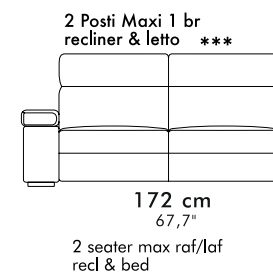

Logan bracciolo Jolly

Logan Jolly armrest

materasso mattress

- * 70 x 195 h16 (27,6" x 76,8" h 6,3")
- ** 100 x 195 h16 (39,4" x 76,8" h 6,3")
- *** 120 x 195 h16 (47,2" x 76,8" h 6,3")
- **** 140 x 195 h16 (55,1" x 76,8" h 6,3")
- ***** 160 x 195 h16 (63,0" x 76,8" h 6,3")

poltrona armchair

2 posti/ 2 posti max 2 seater/ 2 seater max

3 posti/ 3 posti max 3 seater/ 3 seater max