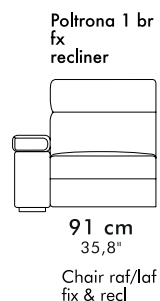

Logan bracciolo Jolly

Logan Jolly armrest

materasso mattress

- * 70 x 195 h16 (27,6" x 76,8" h 6,3")
- ** 100 x 195 h16 (39,4" x 76,8" h 6,3")
- *** 120 x 195 h16 (47,2" x 76,8" h 6,3")
- **** 140 x 195 h16 (55,1" x 76,8" h 6,3")
- ***** 160 x 195 h16 (63,0" x 76,8" h 6,3")

poltrona armchair

2 posti/ 2 posti max 2 seater/ 2 seater max

3 posti/ 3 posti max 3 seater/ 3 seater max