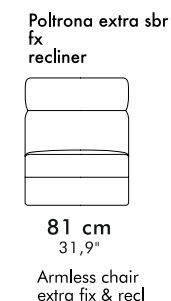

Logan bracciolo Jolly

Logan Jolly armrest

materasso mattress

- * 70 x 195 h16 (27,6" x 76,8" h 6,3")
- ** 100 x 195 h16 (39,4" x 76,8" h 6,3")
- *** 120 x 195 h16 (47,2" x 76,8" h 6,3")
- **** 140 x 195 h16 (55,1" x 76,8" h 6,3")
- ***** 160 x 195 h16 (63,0" x 76,8" h 6,3")

poltrona armchair

2 posti/ 2 posti max 2 seater/ 2 seater max

3 posti/ 3 posti max 3 seater/ 3 seater max