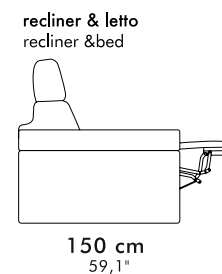

Logan bracciolo Jolly

Logan Jolly armrest

materasso mattress

- * 70 x 195 h16 (27,6" x 76,8" h 6,3")
- ** 100 x 195 h16 (39,4" x 76,8" h 6,3")
- *** 120 x 195 h16 (47,2" x 76,8" h 6,3")
- **** 140 x 195 h16 (55,1" x 76,8" h 6,3")
- ***** 160 x 195 h16 (63,0" x 76,8" h 6,3")

poltrona armchair

2 posti/ 2 posti max 2 seater/ 2 seater max

3 posti/ 3 posti max 3 seater/ 3 seater max