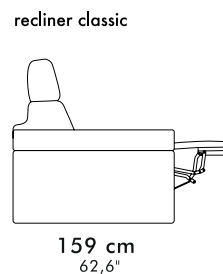

Logan bracciolo Jolly

Logan Jolly armrest

materasso mattress

- * 70 x 195 h16 (27,6" x 76,8" h 6,3")
- ** 100 x 195 h16 (39,4" x 76,8" h 6,3")
- *** 120 x 195 h16 (47,2" x 76,8" h 6,3")
- **** 140 x 195 h16 (55,1" x 76,8" h 6,3")
- ***** 160 x 195 h16 (63,0" x 76,8" h 6,3")

poltrona armchair

2 posti/ 2 posti max 2 seater/ 2 seater max

3 posti/ 3 posti max 3 seater/ 3 seater max