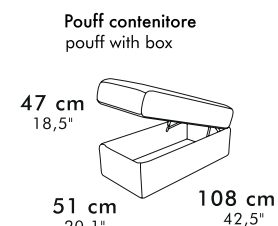

Logan bracciolo Jolly

Logan Jolly armrest

materasso mattress

- * 70 x 195 h16 (27,6" x 76,8" h 6,3")
- ** 100 x 195 h16 (39,4" x 76,8" h 6,3")
- *** 120 x 195 h16 (47,2" x 76,8" h 6,3")
- **** 140 x 195 h16 (55,1" x 76,8" h 6,3")
- ***** 160 x 195 h16 (63,0" x 76,8" h 6,3")

poltrona armchair

2 posti/ 2 posti max 2 seater/ 2 seater max

3 posti/ 3 posti max 3 seater/ 3 seater max