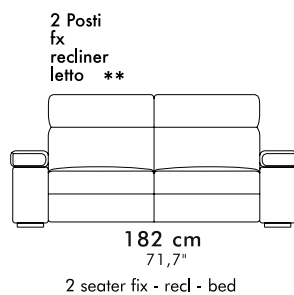

Logan bracciolo Jolly

Logan Jolly armrest

materasso mattress

- * 70 x 195 h16 (27,6" x 76,8" h 6,3")
- ** 100 x 195 h16 (39,4" x 76,8" h 6,3")
- *** 120 x 195 h16 (47,2" x 76,8" h 6,3")
- **** 140 x 195 h16 (55,1" x 76,8" h 6,3")
- ***** 160 x 195 h16 (63,0" x 76,8" h 6,3")

poltrona armchair

2 posti/ 2 posti max 2 seater/ 2 seater max

3 posti/ 3 posti max 3 seater/ 3 seater max