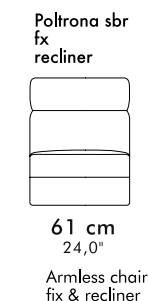

Logan bracciolo Jolly

Logan Jolly armrest

materasso mattress

- * 70 x 195 h16 (27,6" x 76,8" h 6,3")
- ** 100 x 195 h16 (39,4" x 76,8" h 6,3")
- *** 120 x 195 h16 (47,2" x 76,8" h 6,3")
- **** 140 x 195 h16 (55,1" x 76,8" h 6,3")
- ***** 160 x 195 h16 (63,0" x 76,8" h 6,3")

poltrona armchair

2 posti/ 2 posti max 2 seater/ 2 seater max

3 posti/ 3 posti max 3 seater/ 3 seater max