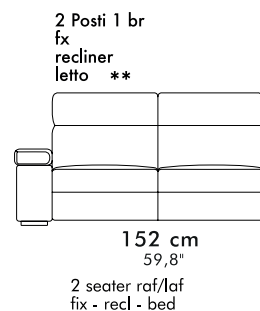

Logan bracciolo Jolly

Logan Jolly armrest

materasso mattress

- * 70 x 195 h16 (27,6" x 76,8" h 6,3")
- ** 100 x 195 h16 (39,4" x 76,8" h 6,3")
- *** 120 x 195 h16 (47,2" x 76,8" h 6,3")
- **** 140 x 195 h16 (55,1" x 76,8" h 6,3")
- ***** 160 x 195 h16 (63,0" x 76,8" h 6,3")

poltrona armchair

2 posti/ 2 posti max 2 seater/ 2 seater max

3 posti/ 3 posti max 3 seater/ 3 seater max