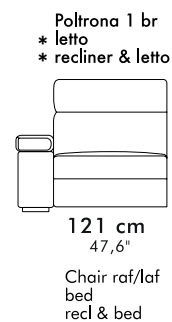

Logan bracciolo Jolly

Logan Jolly armrest

materasso mattress

- * 70 x 195 h16 (27,6" x 76,8" h 6,3")
- ** 100 x 195 h16 (39,4" x 76,8" h 6,3")
- *** 120 x 195 h16 (47,2" x 76,8" h 6,3")
- **** 140 x 195 h16 (55,1" x 76,8" h 6,3")
- ***** 160 x 195 h16 (63,0" x 76,8" h 6,3")

poltrona armchair

2 posti/ 2 posti max 2 seater/ 2 seater max

3 posti/ 3 posti max 3 seater/ 3 seater max