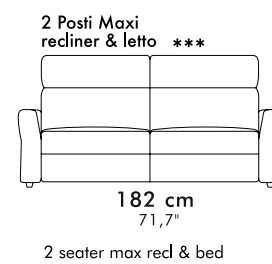

Logan bracciolo Jar

Logan Jar armrest

materasso mattress

- * 70 x 195 h16 (27,6" x 76,8" h 6,3")
- ** 100 x 195 h16 (39,4" x 76,8" h 6,3")
- *** 120 x 195 h16 (47,2" x 76,8" h 6,3")
- **** 140 x 195 h16 (55,1" x 76,8" h 6,3")
- ***** 160 x 195 h16 (63,0" x 76,8" h 6,3")

poltrona armchair

2 posti/ 2 posti max 2 seater/ 2 seater max

3 posti/ 3 posti max 3 seater/ 3 seater max