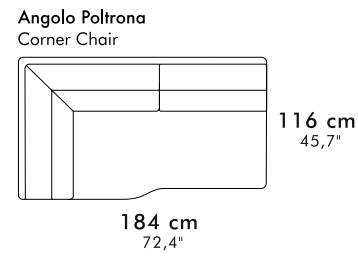

Logan bracciolo Jar

Logan Jar armrest

materasso mattress

- * 70 x 195 h16 (27,6" x 76,8" h 6,3")
- ** 100 x 195 h16 (39,4" x 76,8" h 6,3")
- *** 120 x 195 h16 (47,2" x 76,8" h 6,3")
- **** 140 x 195 h16 (55,1" x 76,8" h 6,3")
- ***** 160 x 195 h16 (63,0" x 76,8" h 6,3")

poltrona armchair

2 posti/ 2 posti max 2 seater/ 2 seater max

3 posti/ 3 posti max 3 seater/ 3 seater max