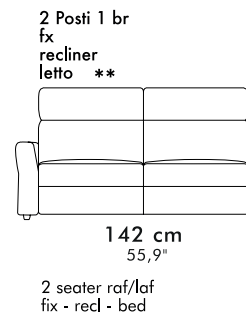

Logan bracciolo Jar

Logan Jar armrest

materasso mattress

- * 70 x 195 h16 (27,6" x 76,8" h 6,3")
- ** 100 x 195 h16 (39,4" x 76,8" h 6,3")
- *** 120 x 195 h16 (47,2" x 76,8" h 6,3")
- **** 140 x 195 h16 (55,1" x 76,8" h 6,3")
- ***** 160 x 195 h16 (63,0" x 76,8" h 6,3")

poltrona armchair

2 posti/ 2 posti max 2 seater/ 2 seater max

3 posti/ 3 posti max 3 seater/ 3 seater max