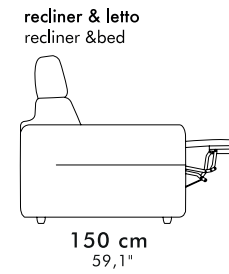

Logan bracciolo Jar

Logan Jar armrest

materasso mattress

- * 70 x 195 h16 (27,6" x 76,8" h 6,3")
- ** 100 x 195 h16 (39,4" x 76,8" h 6,3")
- *** 120 x 195 h16 (47,2" x 76,8" h 6,3")
- **** 140 x 195 h16 (55,1" x 76,8" h 6,3")
- ***** 160 x 195 h16 (63,0" x 76,8" h 6,3")

poltrona armchair

2 posti/ 2 posti max 2 seater/ 2 seater max

3 posti/ 3 posti max 3 seater/ 3 seater max