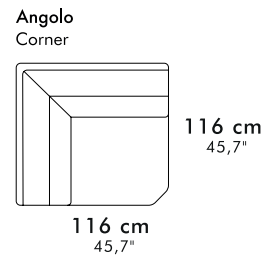

Logan bracciolo Jar

Logan Jar armrest

materasso mattress

- * 70 x 195 h16 (27,6" x 76,8" h 6,3")
- ** 100 x 195 h16 (39,4" x 76,8" h 6,3")
- *** 120 x 195 h16 (47,2" x 76,8" h 6,3")
- **** 140 x 195 h16 (55,1" x 76,8" h 6,3")
- ***** 160 x 195 h16 (63,0" x 76,8" h 6,3")

poltrona armchair

2 posti/ 2 posti max 2 seater/ 2 seater max

3 posti/ 3 posti max 3 seater/ 3 seater max