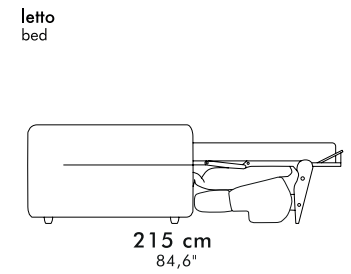

Logan bracciolo Jar

Logan Jar armrest

materasso mattress

- * 70 x 195 h16 (27,6" x 76,8" h 6,3")
- ** 100 x 195 h16 (39,4" x 76,8" h 6,3")
- *** 120 x 195 h16 (47,2" x 76,8" h 6,3")
- **** 140 x 195 h16 (55,1" x 76,8" h 6,3")
- ***** 160 x 195 h16 (63,0" x 76,8" h 6,3")

poltrona armchair

2 posti/ 2 posti max 2 seater/ 2 seater max

3 posti/ 3 posti max 3 seater/ 3 seater max