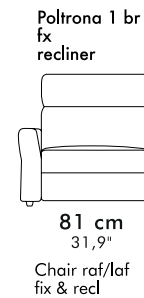

Logan bracciolo Jar

Logan Jar armrest

materasso mattress

- * 70 x 195 h16 (27,6" x 76,8" h 6,3")
- ** 100 x 195 h16 (39,4" x 76,8" h 6,3")
- *** 120 x 195 h16 (47,2" x 76,8" h 6,3")
- **** 140 x 195 h16 (55,1" x 76,8" h 6,3")
- ***** 160 x 195 h16 (63,0" x 76,8" h 6,3")

poltrona armchair

2 posti/ 2 posti max 2 seater/ 2 seater max

3 posti/ 3 posti max 3 seater/ 3 seater max