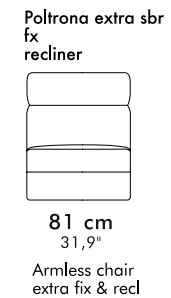

Logan bracciolo Jar

Logan Jar armrest

materasso mattress

- * 70 x 195 h16 (27,6" x 76,8" h 6,3")
- ** 100 x 195 h16 (39,4" x 76,8" h 6,3")
- *** 120 x 195 h16 (47,2" x 76,8" h 6,3")
- **** 140 x 195 h16 (55,1" x 76,8" h 6,3")
- ***** 160 x 195 h16 (63,0" x 76,8" h 6,3")

poltrona armchair

2 posti/ 2 posti max 2 seater/ 2 seater max

3 posti/ 3 posti max 3 seater/ 3 seater max