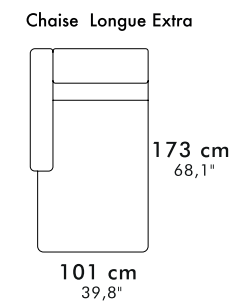

Logan bracciolo Jar

Logan Jar armrest

materasso mattress

- * 70 x 195 h16 (27,6" x 76,8" h 6,3")
- ** 100 x 195 h16 (39,4" x 76,8" h 6,3")
- *** 120 x 195 h16 (47,2" x 76,8" h 6,3")
- **** 140 x 195 h16 (55,1" x 76,8" h 6,3")
- ***** 160 x 195 h16 (63,0" x 76,8" h 6,3")

poltrona armchair

2 posti/ 2 posti max 2 seater/ 2 seater max

3 posti/ 3 posti max 3 seater/ 3 seater max