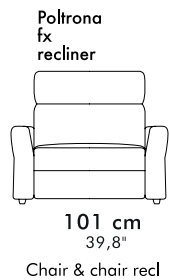

Logan bracciolo Jar

Logan Jar armrest

materasso mattress

- * 70 x 195 h16 (27,6" x 76,8" h 6,3")
- ** 100 x 195 h16 (39,4" x 76,8" h 6,3")
- *** 120 x 195 h16 (47,2" x 76,8" h 6,3")
- **** 140 x 195 h16 (55,1" x 76,8" h 6,3")
- ***** 160 x 195 h16 (63,0" x 76,8" h 6,3")

poltrona armchair

2 posti/ 2 posti max 2 seater/ 2 seater max

3 posti/ 3 posti max 3 seater/ 3 seater max