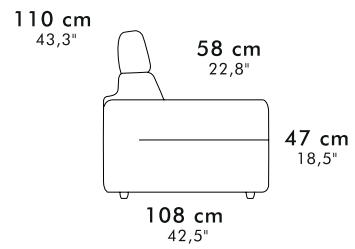

Logan bracciolo Jar

Logan Jar armrest

materasso mattress

- * 70 x 195 h16 (27,6" x 76,8" h 6,3")
- ** 100 x 195 h16 (39,4" x 76,8" h 6,3")
- *** 120 x 195 h16 (47,2" x 76,8" h 6,3")
- **** 140 x 195 h16 (55,1" x 76,8" h 6,3")
- ***** 160 x 195 h16 (63,0" x 76,8" h 6,3")

poltrona armchair

2 posti/ 2 posti max 2 seater/ 2 seater max

3 posti/ 3 posti max 3 seater/ 3 seater max