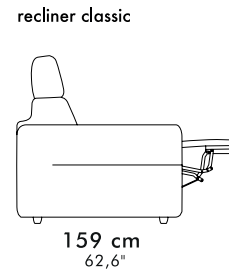

Logan bracciolo Jar

Logan Jar armrest

materasso mattress

- * 70 x 195 h16 (27,6" x 76,8" h 6,3")
- ** 100 x 195 h16 (39,4" x 76,8" h 6,3")
- *** 120 x 195 h16 (47,2" x 76,8" h 6,3")
- **** 140 x 195 h16 (55,1" x 76,8" h 6,3")
- ***** 160 x 195 h16 (63,0" x 76,8" h 6,3")

poltrona armchair

2 posti/ 2 posti max 2 seater/ 2 seater max

3 posti/ 3 posti max 3 seater/ 3 seater max