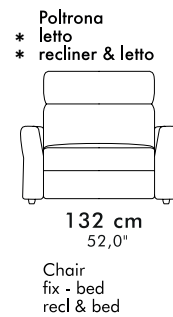

Logan bracciolo Jar

Logan Jar armrest

materasso mattress

- * 70 x 195 h16 (27,6" x 76,8" h 6,3")
- ** 100 x 195 h16 (39,4" x 76,8" h 6,3")
- *** 120 x 195 h16 (47,2" x 76,8" h 6,3")
- **** 140 x 195 h16 (55,1" x 76,8" h 6,3")
- ***** 160 x 195 h16 (63,0" x 76,8" h 6,3")

poltrona armchair

2 posti/ 2 posti max 2 seater/ 2 seater max

3 posti/ 3 posti max 3 seater/ 3 seater max