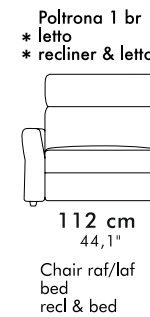

Logan bracciolo Jar

Logan Jar armrest

materasso mattress

- * 70 x 195 h16 (27,6" x 76,8" h 6,3")
- ** 100 x 195 h16 (39,4" x 76,8" h 6,3")
- *** 120 x 195 h16 (47,2" x 76,8" h 6,3")
- **** 140 x 195 h16 (55,1" x 76,8" h 6,3")
- ***** 160 x 195 h16 (63,0" x 76,8" h 6,3")

poltrona armchair

2 posti/ 2 posti max 2 seater/ 2 seater max

3 posti/ 3 posti max 3 seater/ 3 seater max