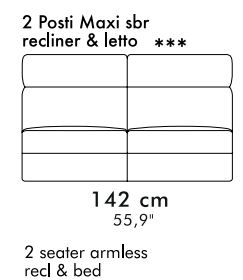

Logan bracciolo Jar

Logan Jar armrest

materasso mattress

- * 70 x 195 h16 (27,6" x 76,8" h 6,3")
- ** 100 x 195 h16 (39,4" x 76,8" h 6,3")
- *** 120 x 195 h16 (47,2" x 76,8" h 6,3")
- **** 140 x 195 h16 (55,1" x 76,8" h 6,3")
- ***** 160 x 195 h16 (63,0" x 76,8" h 6,3")

poltrona armchair

2 posti/ 2 posti max 2 seater/ 2 seater max

3 posti/ 3 posti max 3 seater/ 3 seater max