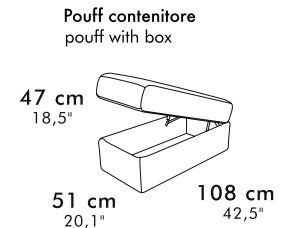

Logan bracciolo Jar

Logan Jar armrest

materasso mattress

- * 70 x 195 h16 (27,6" x 76,8" h 6,3")
- ** 100 x 195 h16 (39,4" x 76,8" h 6,3")
- *** 120 x 195 h16 (47,2" x 76,8" h 6,3")
- **** 140 x 195 h16 (55,1" x 76,8" h 6,3")
- ***** 160 x 195 h16 (63,0" x 76,8" h 6,3")

poltrona armchair

2 posti/ 2 posti max 2 seater/ 2 seater max

3 posti/ 3 posti max 3 seater/ 3 seater max