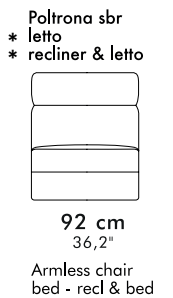

Logan bracciolo Jar

Logan Jar armrest

materasso mattress

- * 70 x 195 h16 (27,6" x 76,8" h 6,3")
- ** 100 x 195 h16 (39,4" x 76,8" h 6,3")
- *** 120 x 195 h16 (47,2" x 76,8" h 6,3")
- **** 140 x 195 h16 (55,1" x 76,8" h 6,3")
- ***** 160 x 195 h16 (63,0" x 76,8" h 6,3")

poltrona armchair

2 posti/ 2 posti max 2 seater/ 2 seater max

3 posti/ 3 posti max 3 seater/ 3 seater max