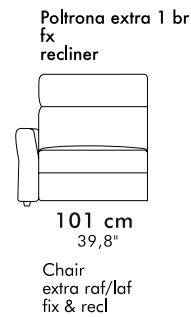

Logan bracciolo Jar

Logan Jar armrest

materasso mattress

- * 70 x 195 h16 (27,6" x 76,8" h 6,3")
- ** 100 x 195 h16 (39,4" x 76,8" h 6,3")
- *** 120 x 195 h16 (47,2" x 76,8" h 6,3")
- **** 140 x 195 h16 (55,1" x 76,8" h 6,3")
- ***** 160 x 195 h16 (63,0" x 76,8" h 6,3")

poltrona armchair

2 posti/ 2 posti max 2 seater/ 2 seater max

3 posti/ 3 posti max 3 seater/ 3 seater max