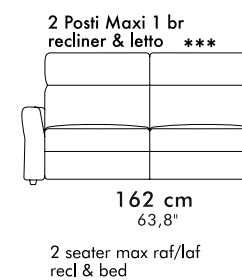

Logan bracciolo Jar

Logan Jar armrest

materasso mattress

- * 70 x 195 h16 (27,6" x 76,8" h 6,3")
- ** 100 x 195 h16 (39,4" x 76,8" h 6,3")
- *** 120 x 195 h16 (47,2" x 76,8" h 6,3")
- **** 140 x 195 h16 (55,1" x 76,8" h 6,3")
- ***** 160 x 195 h16 (63,0" x 76,8" h 6,3")

poltrona armchair

2 posti/ 2 posti max 2 seater/ 2 seater max

3 posti/ 3 posti max 3 seater/ 3 seater max