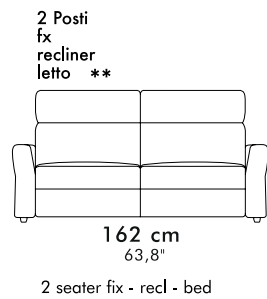

Logan bracciolo Jar

Logan Jar armrest

materasso mattress

- * 70 x 195 h16 (27,6" x 76,8" h 6,3")
- ** 100 x 195 h16 (39,4" x 76,8" h 6,3")
- *** 120 x 195 h16 (47,2" x 76,8" h 6,3")
- **** 140 x 195 h16 (55,1" x 76,8" h 6,3")
- ***** 160 x 195 h16 (63,0" x 76,8" h 6,3")

poltrona armchair

2 posti/ 2 posti max 2 seater/ 2 seater max

3 posti/ 3 posti max 3 seater/ 3 seater max