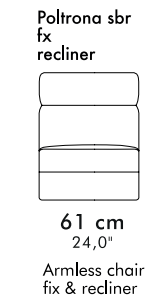

Logan bracciolo Jar

Logan Jar armrest

materasso mattress

- * 70 x 195 h16 (27,6" x 76,8" h 6,3")
- ** 100 x 195 h16 (39,4" x 76,8" h 6,3")
- *** 120 x 195 h16 (47,2" x 76,8" h 6,3")
- **** 140 x 195 h16 (55,1" x 76,8" h 6,3")
- ***** 160 x 195 h16 (63,0" x 76,8" h 6,3")

poltrona armchair

2 posti/ 2 posti max 2 seater/ 2 seater max

3 posti/ 3 posti max 3 seater/ 3 seater max