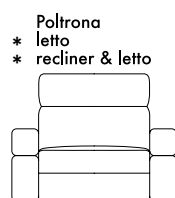

## materasso mattress

- \* 70 x 195 h16 (27,6" x 76,8" h 6,3")
- \*\* 100 x 195 h16 (39,4" x 76,8" h 6,3")
- \*\*\* 120 x 195 h16 (47,2" x 76,8" h 6,3")
- \*\*\*\* 140 x 195 h16 (55,1" x 76,8" h 6,3")
- \*\*\*\*\* 160 x 195 h16 (63,0" x 76,8" h 6,3")

Angolo  
Corner

Angolo Poltrona  
Corner Chair

Chaise Longue Extra

Pouff contenitore  
pouff with box

## poltrona armchair

105 cm  
41,3"

Chair & chair recl

136 cm  
53,5"

Chair  
fix - bed  
recl & bed

83 cm  
32,7"

Chair raf/laf  
fix & recl

103 cm  
40,6"