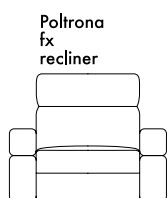

## materasso mattress

- \* 70 x 195 h16 (27,6" x 76,8" h 6,3")
- \*\* 100 x 195 h16 (39,4" x 76,8" h 6,3")
- \*\*\* 120 x 195 h16 (47,2" x 76,8" h 6,3")
- \*\*\*\* 140 x 195 h16 (55,1" x 76,8" h 6,3")
- \*\*\*\*\* 160 x 195 h16 (63,0" x 76,8" h 6,3")

Angolo  
Corner

Angolo Poltrona  
Corner Chair

Chaise Longue Extra

Pouff contenitore  
pouff with box

## poltrona armchair

105 cm  
41,3"

Chair & chair recl

136 cm  
53,5"

Chair  
fix - bed  
recl & bed

83 cm  
32,7"

Chair raf/laf  
fix & recl

103 cm  
40,6"