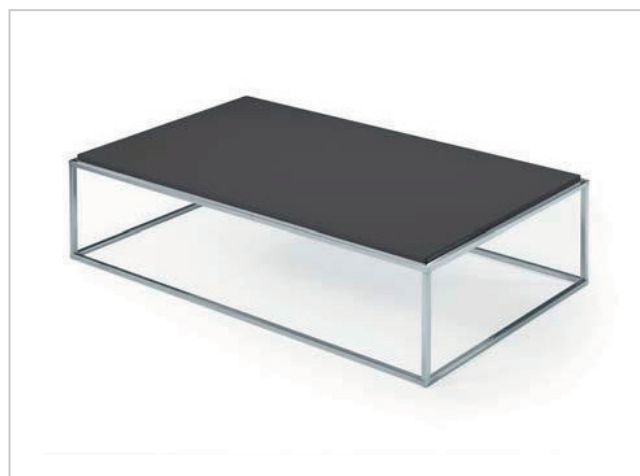

**0/209.L**  
cm 123x63x32h (48,4"x24,8"x12,6"h)

**Tavolino quadrato con struttura in acciaio inox lucido e ripiano in laminato Ecologico color cemento.**

Square side table with polished stainless steel frame and cement-coloured Ecological laminate top.

**0/212.L**  
cm 60x63x53h (23,6"x24,8"x20,9"h)

**Tavolino basso quadrato con struttura in acciaio inox lucido e ripiano in laminato Ecologico bianco opaco.**

Low square side table with polished stainless steel frame and matt white ecological laminate top.

**0/213.XL.L**  
cm 95x95x32h (37,4"x37,4"x12,6"h)

**Tavolino basso rettangolare con struttura in acciaio inox lucido e ripiano in laminato Ecologico noce.**

Low rectangular side table with polished stainless steel frame and Ecological Walnut laminate top.